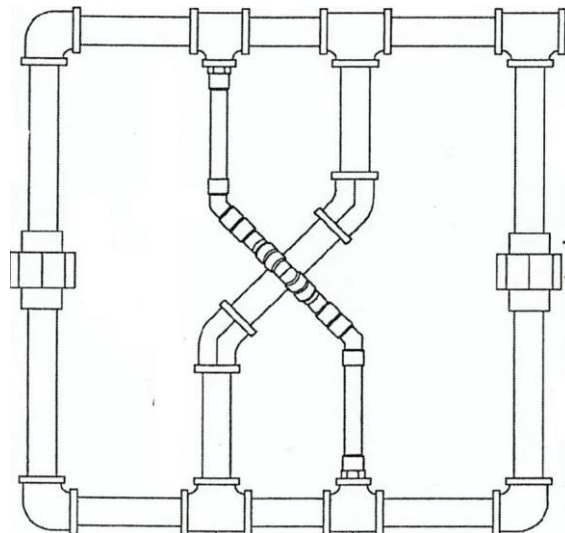

Steamfitting & Pipefitting / Tuyauterie et montage de conduites de vapeur

PRACTICAL PROJECT / PROJET PRATIQUE

3/4" Blk. Stl./ Tuyau en acier noir (3/4 po)

1/2" Type M Copper / Tuyau en cuivre de type M (1/2 po)